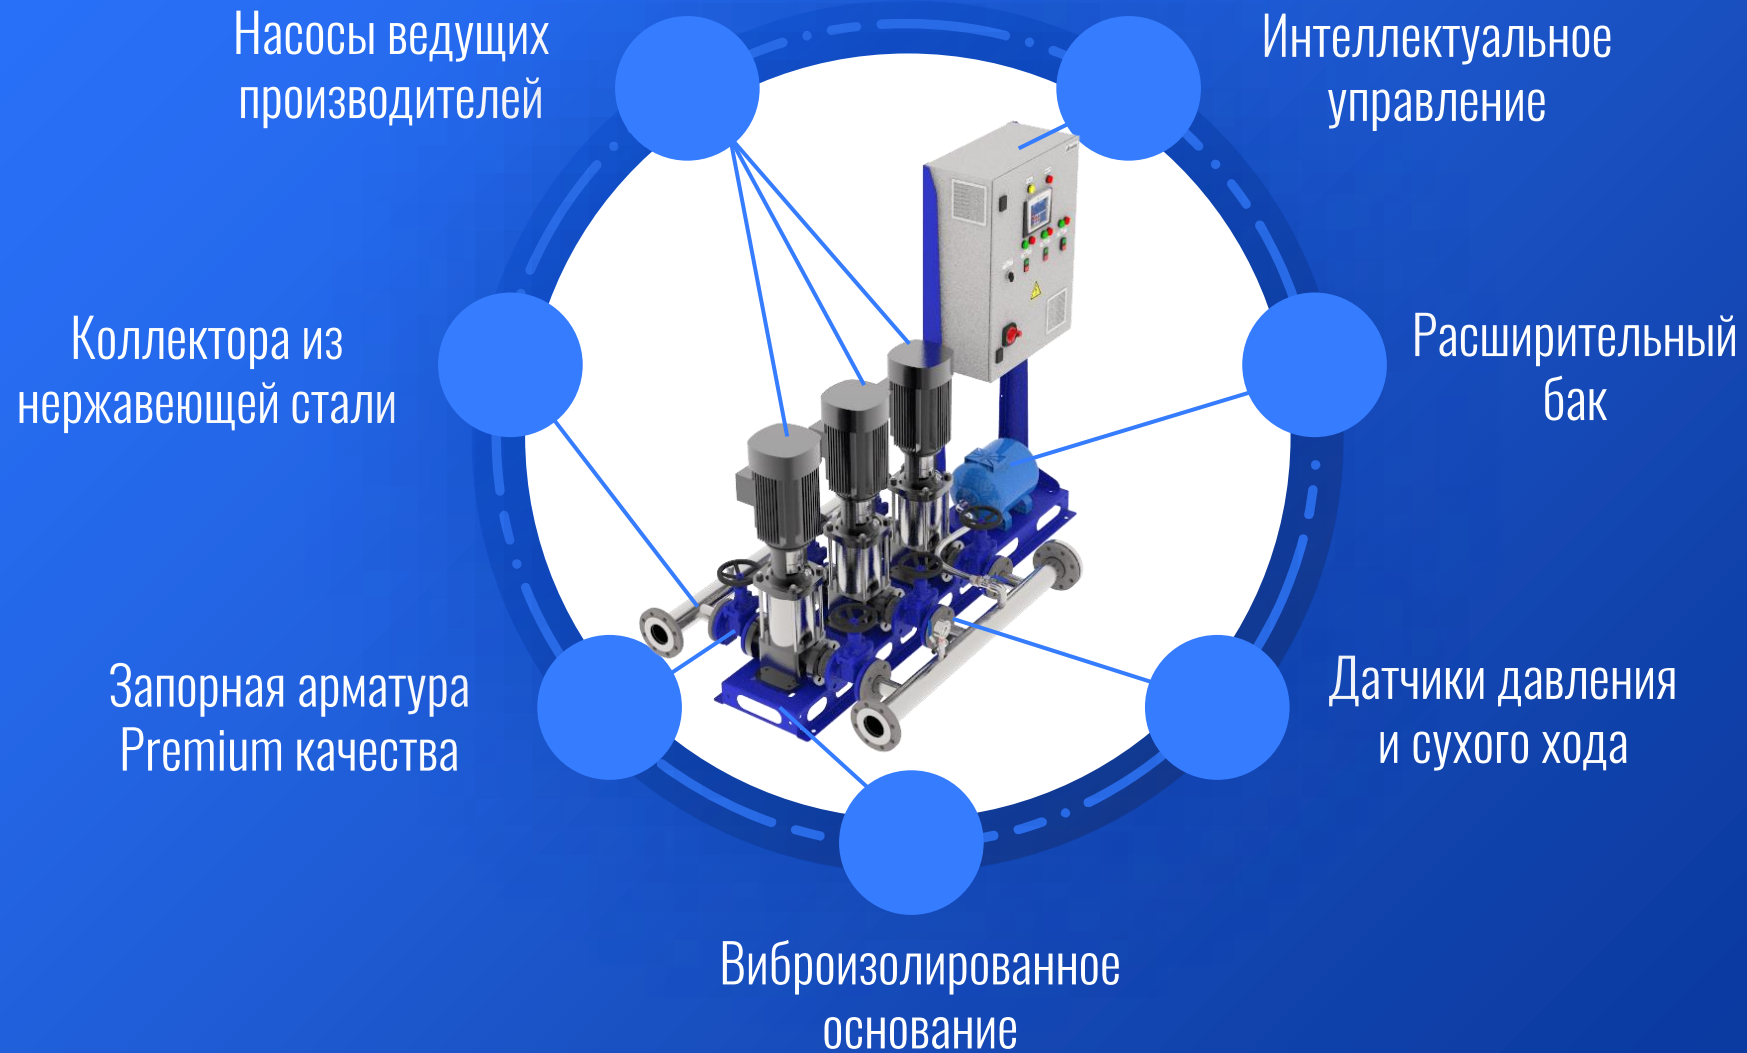

# Насосные установки повышения давления **RUSTECHNO**

Сердце вашего дома

# Производство

Установки заводской сборки, прошедшие тесты гидравлической и автоматической частей.

Выполняем все этапы: от сварки коллекторов до программного обеспечения шкафов управления.

Компактная конструкция, запуск в одно касание, минимальные сроки производства.

# На острие технологий

- Шкаф управления «Rustechno» с контроллером и частотными преобразователями
- Сенсорный дисплей управления насосной установкой
- Подключение резервных насосов при отказе работающих
- Работа насосов в режиме прямого пуска при неисправности частотного преобразователя
- Защита от перегрева и сухого хода